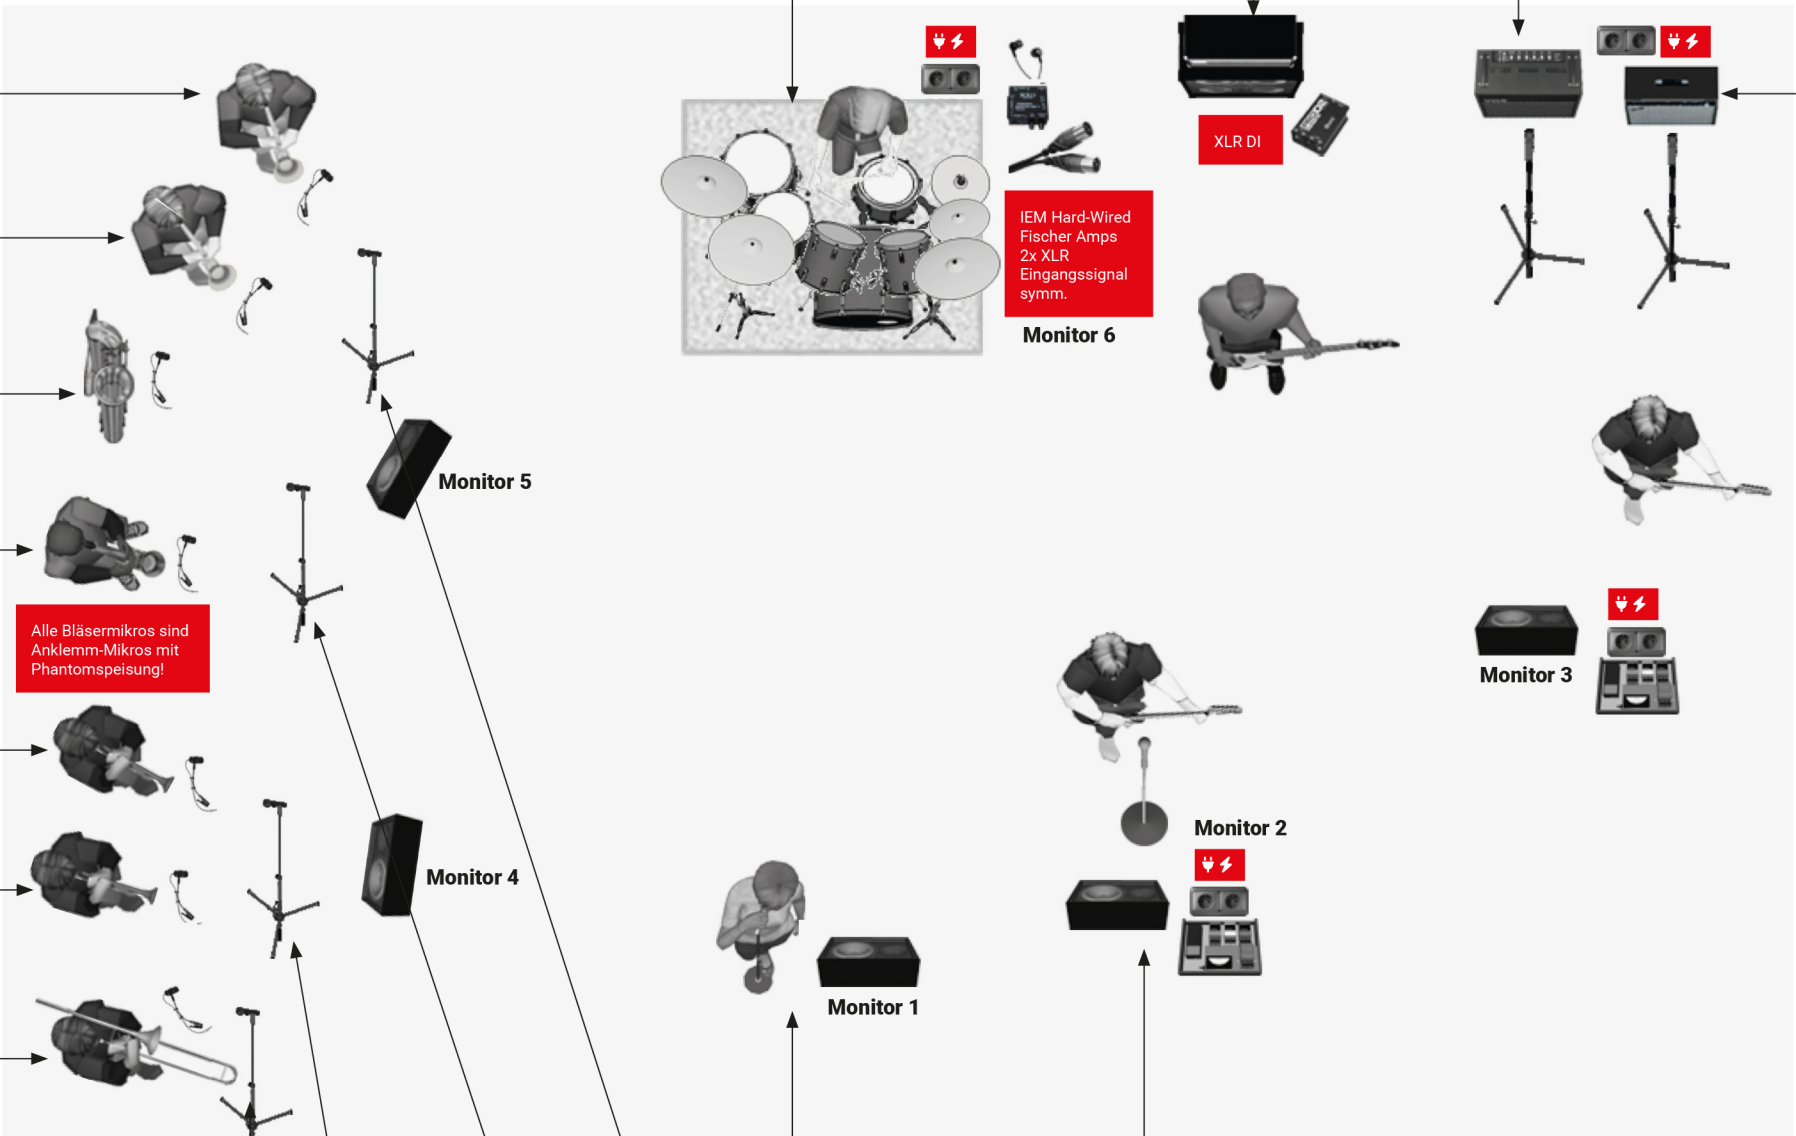

Out Of Order

Stageplan

Schlagzeug
Basti
 BD:
 SD:
 HH:

TT1:
 TT2:
 FT1:
 FT2:
 (optional dabei)

OH1:
 OH2:

Bass
Richie
 Ch:

Gitarre 1
Jens
 Ch:

Gitarre 2
Olli
 Ch:

Saxophon 2
Matze
 Ch:

Saxophon 1
Alex
 Ch:

Bariton Sax.
Alex/Matze
 Ch:

Saxophon 3
César
 Ch:
 (nicht immer dabei)

Trompete 2
Till
 Ch:

Trompete 1
Markus
 Ch:

Posaune
Ingolf
 Ch:

Backings
Posaune **Tromp** **Sax 2** **Sax 1**
 Ch: Ch: Ch: Ch:

Lead Vocals
Janina
 Ch:

Backings
Jens
 Ch:

Die Platzierung der Bläser erfolgt je nach Bühnengröße quer, schräg oder auch gestaffelt. Gesamtaufbau ggf. auch gespiegelt möglich.
 Technischer Ansprechpartner:
 Matze 0173 7052194